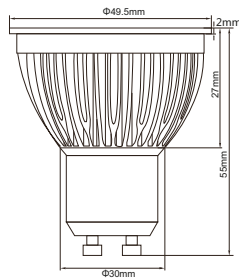

elumisun

Dimmbarer LED Spot mit 5W COB LED Chip in gängigen Produktabmessungen und Fassungen (GU10/ GU5.3). Der Spot hat ein Aluminium Gehäuse mit einer hervorragenden passiven Kühlung und einen Abstrahlwinkel von 60° wodurch die hohe Leistung eine starke Ausleuchtung des Raumes aber auch der Charakter einer gerichteten Abstrahlung wunderbar gewährleistet wird.

RoHS-konform
gemäß 2011/65/EU

Eigenschaften

Farbtemperatur	2.700K
Fassung	GU10
Material	Aluminium
Gehäusefarbe.....	Silber
Linse	Raue Streulinse
Dimmbar	Ja

Technische Daten

Leistung.....	5.5W
Lumen	550lm
Abstrahlwinkel.....	60°
Artikelgröße	Φ49,5*55
Spannung.....	220-240V (AC)
Lebensdauer	350.000h
CRI.....	>80
Zertifikate.....	CE/ Rohs
IP Klasse	IP20

Produktvarianten

• S11

Technische Daten

Nennbetriebssp. (Volt)	• 220-240V (AC)
Verbrauch (W)	• 5,5W
Lichtstärke (lm)	• 550lm
Farbtemperatur (Kelvin) K	• 2.700K
Abstrahlwinkel (°)	• 60°
Lebensdauer (< Bemessungslebensdauer) h	• 35.000h
Schaltzyklen > (min. 4x LZ)	• 15.000x
Anlaufzeit bis zur Erreichung von 60% (< 0,1s)	• <0,1s
Äquivalenz (Watt ggü. herkömml. Leuchtmitteln)	• 50W
Lichtstromsteuerung (Dimmbar)	• Dimmbar
Umgebungstemperatur (Grad Celsius)	• -20°C~40°C
Außenmaße (mm)	• $\Phi 49,5 \times 55$
Einbaumaße (mm)	• --
Quecksilber	• 0,0mg
über 90° ungebündelt (nicht für Akzentbeleuchtung geeignet)	• --
Webseite	• www.elumico.com
Freq. Netzspannung (Hz)	• 50Hz
Farbwiedergabe CRI (Ra) >	• >80
Energieeffizienzklasse (A, A+, A++)	• A+
IP Schutzklasse	• IP20
Zündzeit (s) (max. < 0.2s)	• < 0,2s
Zertifikate	• CE/RoHS
Lieferumfang	• --

Lampentyp

Material	• Aluminium
Gehäusefarbe	• Silber
Schwenkbereich (Grad)	• Nein
LED fest verbaut (J/N) 874	• Nein
Montageart	• GU10
Nettogewicht (Kg)	• 0,055Kg
Garantie (Jahre)	• 2 Jahre

Warnungen

Entsorgung (Nicht in den Hausmüll)	
nicht geeignet für (Haushalt)	• --
Verwendungszweck (Industrie, Aussenbereich)	• Nur für indoor